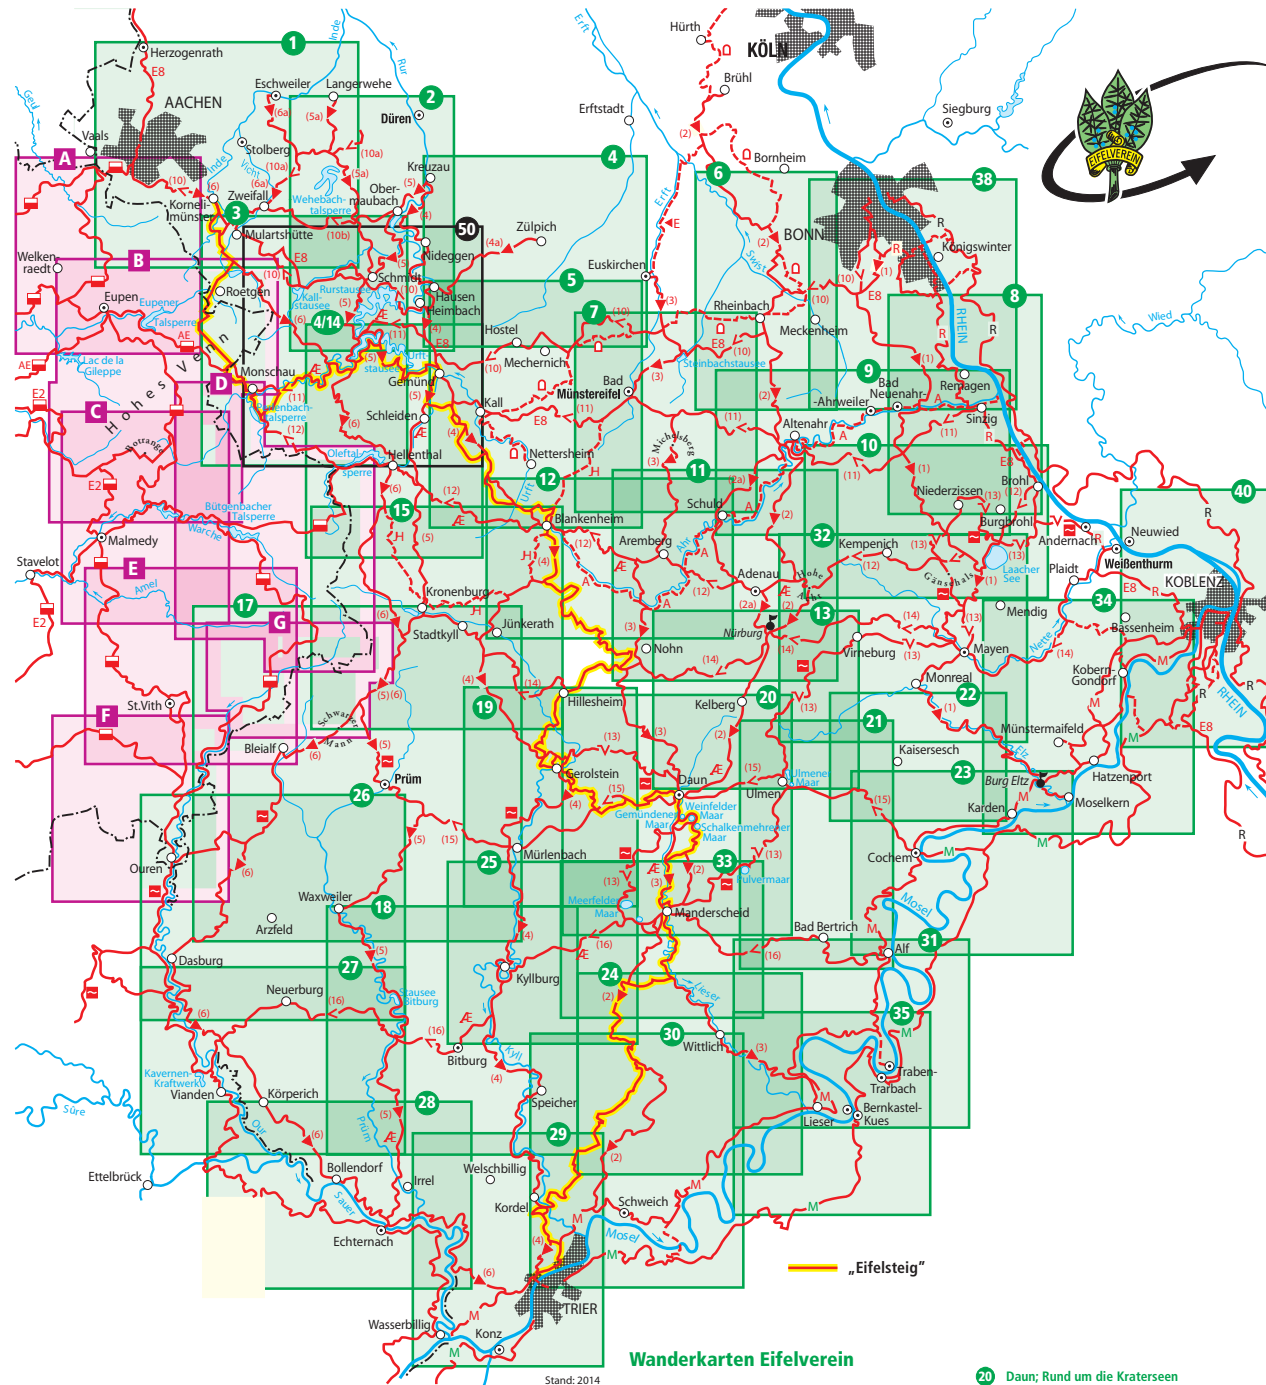

Kartenwerk des Eifelvereins im Maßstab 1:25 000

Stand: 2014

Wanderkarten Eifelverein

- 1 Aachen, Eschweiler, Stolberg
- 2 Erholungsgebiet Rureifel
- 3 Monschauer Land, Rurseegebiet
- 4 Zülpicher Börde
- 4/14 Schleidener Tal, Hellenthal, Schleiden, Gemünd
- 5 Kall-Kommern-Mechernich-Nettersheim
- 6 Rheinbach, Alfter
- 7 Bad Münstereifel
- 8 Das Ahrtal
- 10 Das Brohltal
- 11 Hocheifel Nürburgring, Oberes Ahrtal
- 12 Blankenheim, Oberes Ahrtal
- 13 Rund um den Hochkelberg
- 15 Erholungsgebiet Oberes Kylltal
- 17 Prümmer Land
- 18 Bitburger & Speicherer Land
- 19 Vulkanifel um Gerolstein
- 20 Daun; Rund um die Kraterseen
- 21 Ferienland der Thermen u. Maare (VG Ulmen)
- 22 Kaisersesch
- 23 Ferienland Cochem
- 24 Wittlicher Land
- 25 Kyllburger Waldeifel
- 26 Arzfeld, Stausee Bitburg
- 27 Neuerburg, Vianden
- 28 Irrel, Echternach
- 29 Trier, Trier-Land
- 30 Meulnwald
- 31 Mittelmosel, Kondelwald
- 32 Osteifel mit Laacher-See-Gebiet
- 33 Manderscheid
- 34 Maifeld und Untermosel
- 35 Bernkastel-Kues
- 38 Drachenfels Ländchen und Siebengebirge
- 40 Koblenz, Oberes Mittelrheintal
- 40 Nationalpark Eifel

EIFEL ZU PFERD

Die Karten sind im Buchhandel, unmittelbar vom Herausgeber oder vom Kartenversand des Vereins Eifel zu Pferd bei folgender Adresse zu beziehen:

Bärbel Guckuk
Gemeindekern 26 · 54689 Reipeldingen
Tel. 0 65 50 / 14 78 · Fax 92 92 51
e-Mail: route@eifelzupferd.de